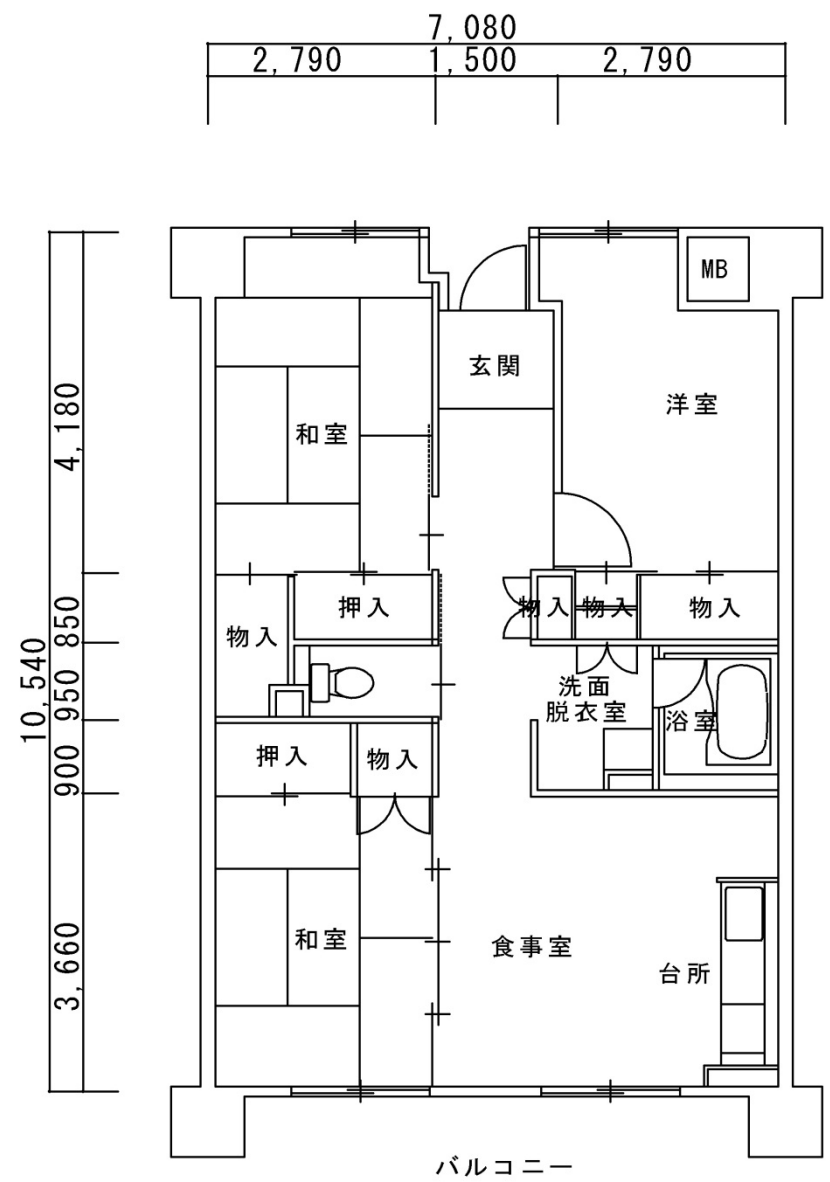

錦織住宅（1棟、2棟）

所在地 富田林市錦織南二丁目10番

交通機関 近鉄長野線滝谷不動駅から徒歩15分

小学校 錦郡小学校

中学校 第二中学校

管理戸数 1棟：76戸   2棟：12戸

入居開始 1棟：平成10年   2棟：平成11年

構造 1棟：8階建て   2棟：4階建て

間取り 1棟：2DK、3DK   2棟：2DK、3DK

2DK 間取り例

3DK 間取り例

※間取りは一例です