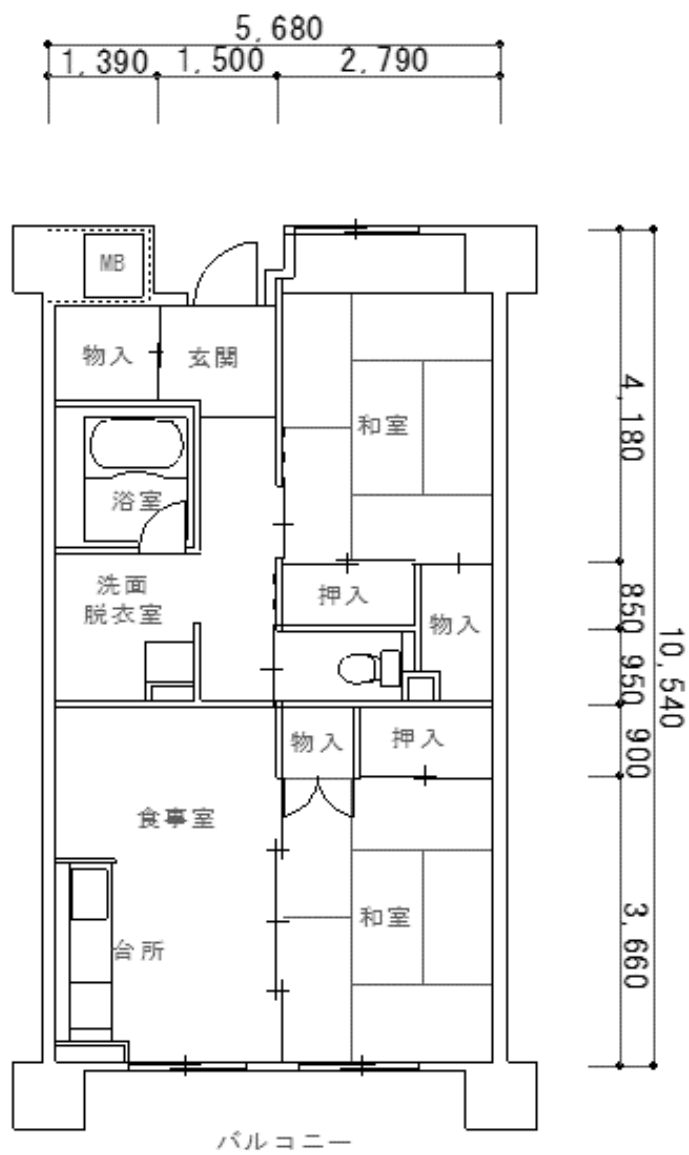

# 錦織住宅（1棟、2棟）

**所在地** 富田林市錦織南二丁目10番

**交通機関** 近鉄長野線滝谷不動駅から徒歩15分

**小学校** 錦郡小学校

**中学校** 第二中学校

**管理戸数** 1棟：76戸      2棟：12戸

**入居開始** 1棟：平成10年      2棟：平成11年

**構造** 1棟：8階建て      2棟：4階建て

**間取り** 1棟：2DK、3DK      2棟：2DK、3DK

## 2DK 間取り例