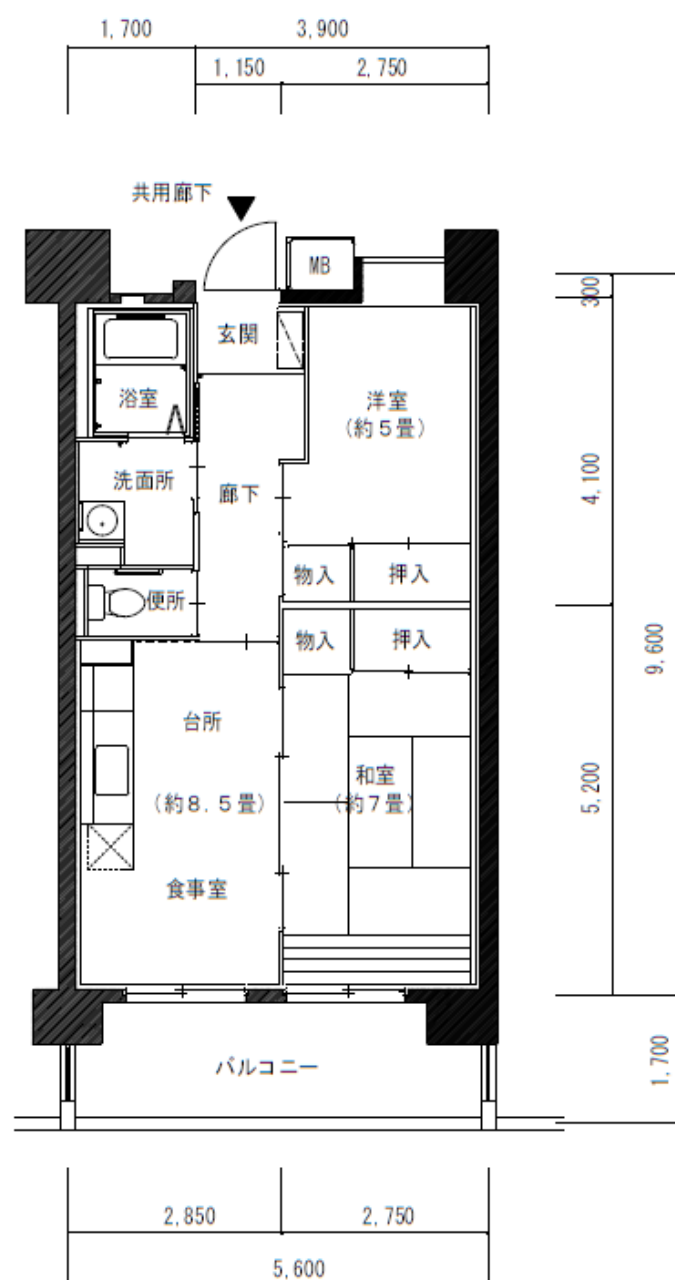

第一中学校

管理戸数

107戸

入居開始

令和1年

構造

10階建て

間取り

2DK、3DK

## 2DK 間取り例

※間取りは一例です