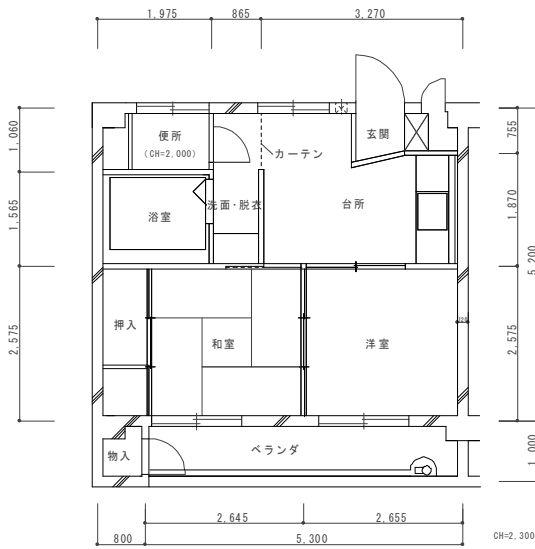

若松団地第4住宅

所在地 富田林市若松町一丁目1番1号

交通機関 近鉄長野線富田林駅から徒歩5分

小学校 新堂小学校

中学校 第一中学校

管理戸数 40戸

入居開始 昭和43年

構造 4階建て

間取り 2DK

2DK 間取り例

※間取りは一例です