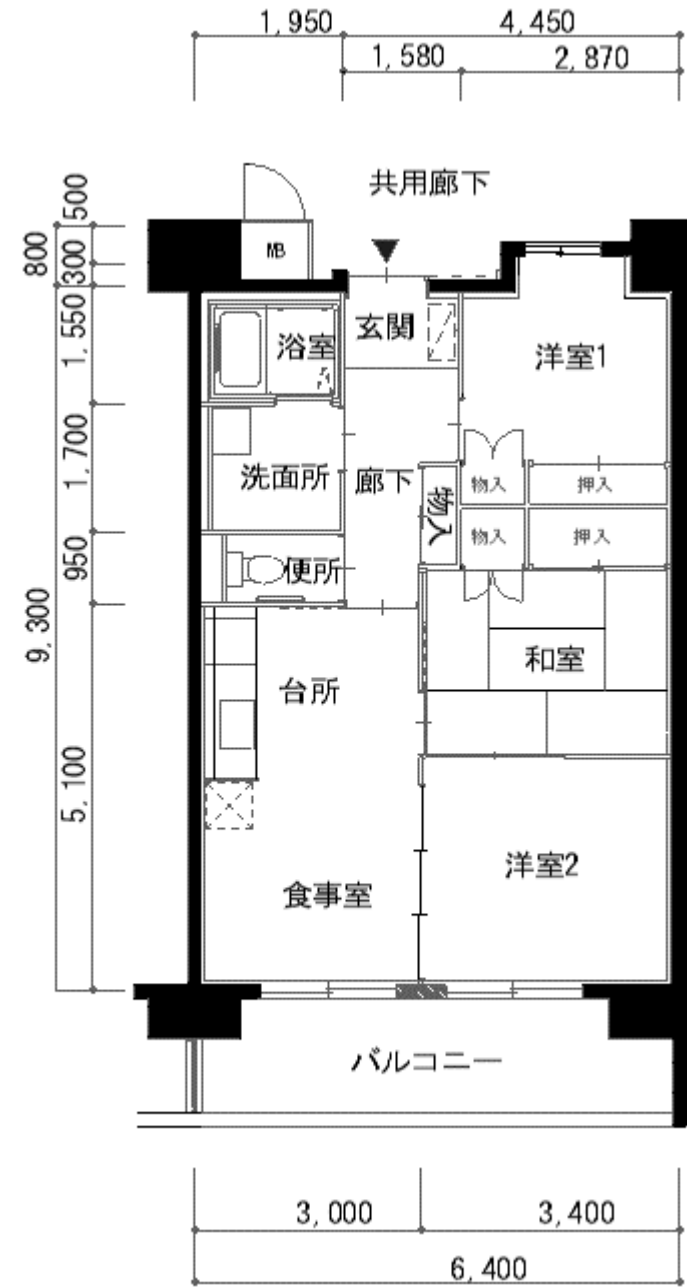

若松団地第3住宅

- 所在地** 富田林市若松町一丁目9番3号
- 交通機関** 近鉄長野線富田林駅から徒歩7分
- 小学校** 新堂小学校
- 中学校** 第一中学校
- 管理戸数** 79戸
- 入居開始** 平成28年
- 構造** 7階建て
- 間取り** 1DK、2DK、3DK

2DK 間取り例

3DK 間取り例

※間取りは一例です