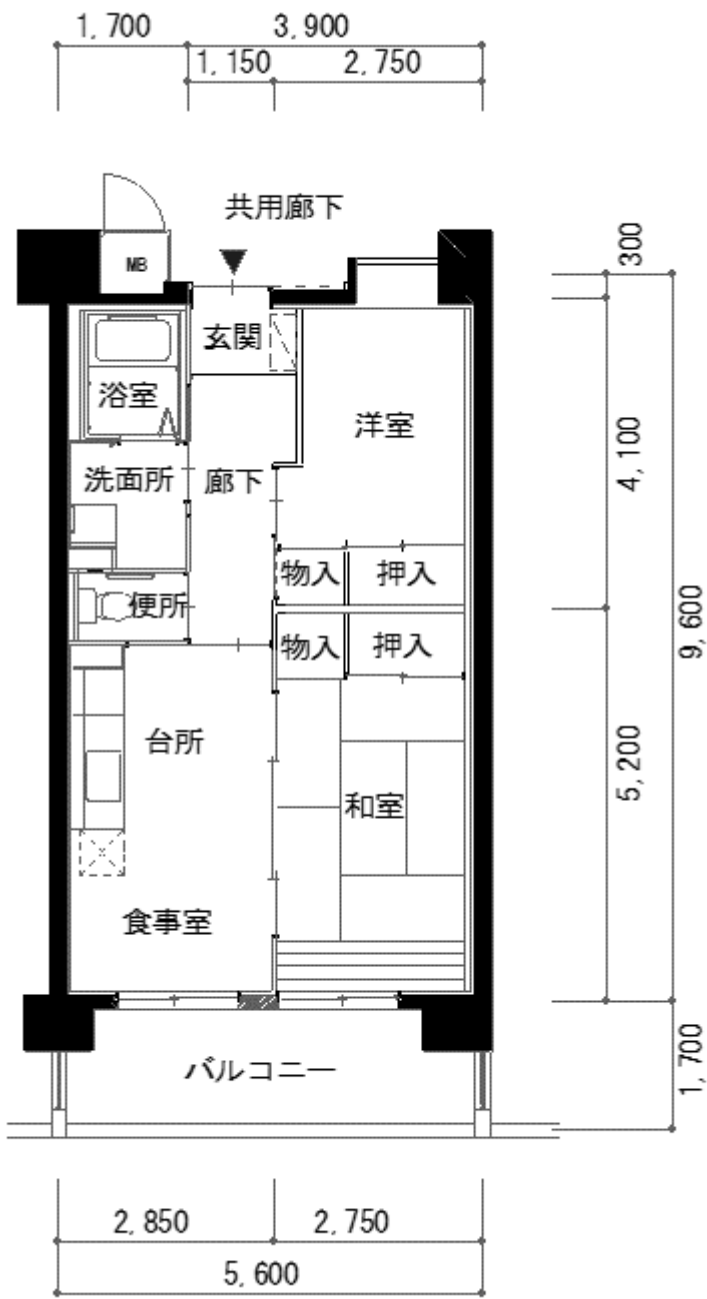

若松団地第3住宅

- 所在地** 富田林市若松町一丁目9番3号
- 交通機関** 近鉄長野線富田林駅から徒歩7分
- 小学校** 新堂小学校
- 中学校** 第一中学校
- 管理戸数** 79戸
- 入居開始** 平成28年
- 構造** 7階建て
- 間取り** 1DK、2DK、3DK

2DK 間取り例

3DK 間取り例

※間取りは一例です